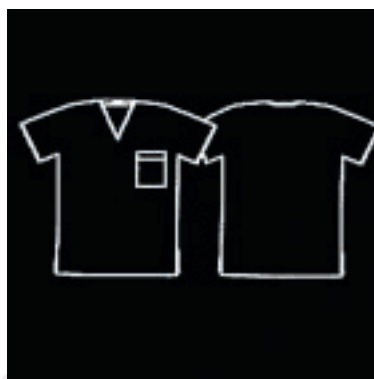

# TONGA

PASTELLI FRANCE

Caractéristiques :

- 1 poche côté coeur
- blouse à enfiler

## TONGA

TAILLES	XS	S	M	L	XL
POITRINE	104	110	118	126	136
HANCHES	104	110	118	126	136
LONGUEUR	75	78	80	82	84

Collection	Manches	Couleurs
100% coton Classic	 MC Manche courte	 B  AS  VCH  VN

Prix en €HT

Prix en €TTC