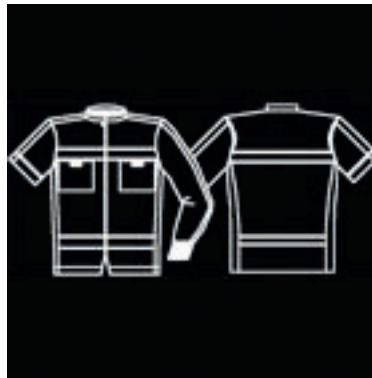

LUCERNA

Ville Suisse sur le lac des 4 cantons

Caractéristiques :

- 3 poches avec scratch
- fermeture éclair

LUCERNA

TAILLES	S	M	L	XL	XXL
POITRINE	110	118	126	134	142
HANCHES	104	112	120	128	136
LONGUEUR	76	78	80	82	84

Collection	Manches	Couleurs
100% coton Classic	<p>MC Manche courte</p>	<p>MLPM Manche longue poignet manchette</p>